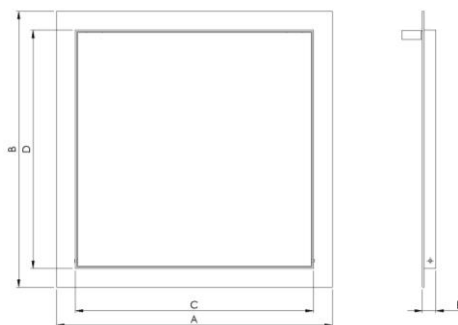

Aluminium inspection door RLR

Description

Aluminium drywall inspection door allows easy access to built-in inspection openings.

Technical data

Construction	Made from aluminium with drywall insert.
Installation	Wall or ceiling mounting, glue or screw fixing.
Colors	Aluminium.

Dimensions

Type	A [mm]	B [mm]	C [mm]	D [mm]	E [mm]	m [kg]
RLR2020	255	255	205	205	17	0,83
RLR2020-25	255	255	205	205	28	1,2
RLR3030	355	355	305	305	17	1,4
RLR3030-25	355	355	305	305	28	2,3
RLR4040	455	455	405	405	17	2,2
RLR4040-25	455	455	405	405	28	3,8
RLR5050	555	555	505	505	17	3,1
RLR5050-25	555	555	505	505	28	5,6
RLR6060	655	655	605	605	17	4,2
RLR6060-25	655	655	605	605	28	7,8